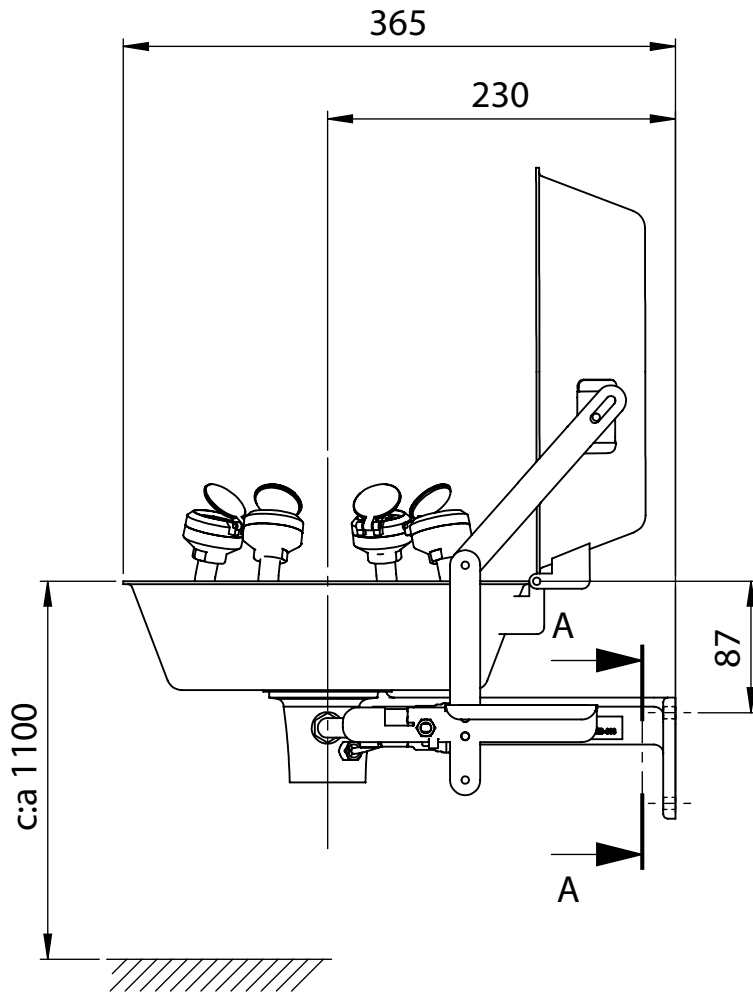

This document must not be copied without our written permission, and the contents thereof must not be imparted to a third party nor be used for any unauthorized purpose. Contravention will be prosecuted.

Revision Notice:
This drawing is not the latest version for the product.
Minor component modifications are forthcoming,
but user impact will be negligible.
Updated drawings expected in November 2023.