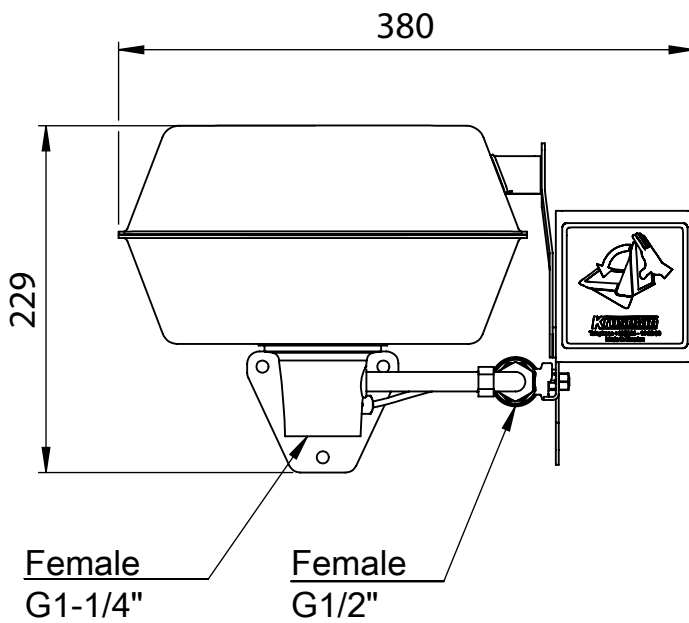

Konsult	Ritad/Konstruerad Av JHN	Godkänd Av DK	Skapad Datum 2014-12-11	Skala 1:5	
Ägare	Titel / Benämning Eyewash 821 3866			Generell Tolerans ISO 2768-m	
 Tel: +46-(0)21-14 92 00 Website: www.krusman.com				Ritningsnummer	
				Rev -	Blad 1 (1)